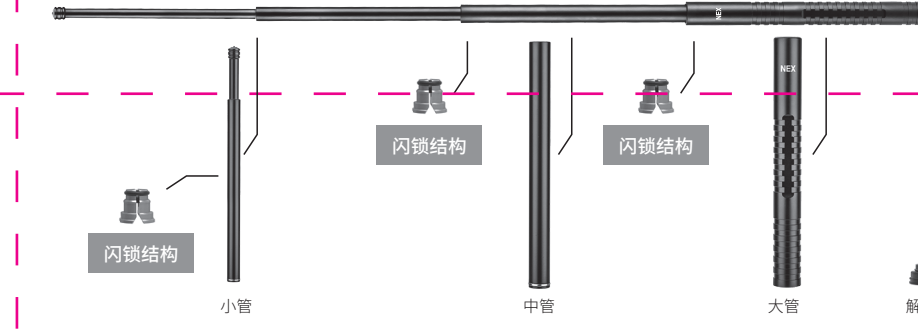

部件分解图

NEX 快客勤务棍参数

型号	锁定结构	展开长度	折合长度	重量	材质
N39C Quic (Ar)	闪锁	39" (1003 ± 3 mm)	12,63" (321 ± 1,5 mm)	25,57 oz (725 ± 15 g)	合金钢+铝合金

实际使用

开棍
手握勤务棍，快速用力向上或向下甩出，或通过用力拉动勤务棍顶端，用力向外拉伸，使勤务棍各节依次展开，直至锁定。
收棍
按下尾盖上的解锁按钮，推动棍头完成收棍。
⚠️ 注意!
1. 为了您的内部零件不受损坏，勿用重击打。
2. 开棍时，勿朝他人操作，避免造成伤害。

⚠️ 注意!
拆卸勤务棍进行维护时，注意不要丢失任何一个部件。
(保存视频链接<http://nextorch.com/>)

保养维护

NEX快客勤务棍是一款经过精密加工的产品，正常寿命可达3000次以内，无需保养。如果在淋雨或泡水后，勤务棍内机件润滑油可能会流失，可能出现拉抻生涩现象。可随取下尾盖和解锁杆，使用软布与温和清洁剂清洗解锁杆，并在解锁杆上涂抹专用有机硅润滑油（推荐使用科德SL6润滑油）。
⚠️ 注意!
拆卸勤务棍进行维护时，注意不要丢失任何一个部件。
(保存视频链接<http://nextorch.com/>)

保修条款

1. NEX保证出厂时勤务棍棍在材料加工工艺上无缺陷。当首次收到该产品时，如果产品有任何质量问题，请及时联系我们提供退换货服务。在本产品保修期内，非人为造成损坏的棍体零件，本店将免费提供配件维修服务。
2. 任何因不正当使用造成外观损坏、已磨损造成正常磨损或损坏造成而造成的损坏，请在<http://www.nextorch.com/>的售后登记信息，我们将提供有偿维修，费用将以实际更换材料为主。

联系方式

广东纳勇特移动照明有限责任公司
地址：(中国)广东省阳江市阳东区东城镇裕东一路61号
电话：+86-662-6602218
电话：+86-662-6602219
电话：+86-662-6602218
邮箱：info@nextorch.com

材质：80克双胶纸
工艺：双面印刷，浪琴式折痕
颜色：K（单黑）
折叠尺寸：130mm×50mm
展开尺寸：390mm×350mm（长×宽）