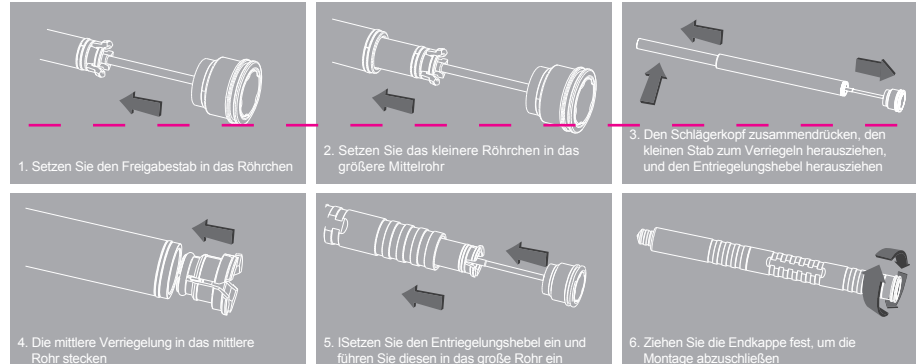

SPEZIFIKATIONEN

Modell	Verriegelungssystem	Erweiterte Länge	Eingefahrte Länge	Gewicht	Material
N39C Quic (Ar)	NEXLOCK	39" (1003 ± 3 mm)	12,63" (321 ± 1,5 mm)	25,57 oz (725 ± 15 g)	Steel + Aluminum

PRAKTISCHE VERWENDUNG

WARTUNG

⚠️ WARNHINWEISE:
Bitte verlieren Sie keine Komponente, nachdem Sie Ihren Einsatzstock zwecks Wartung auseinander genommen haben. (Link zum Wartungsvideo: <http://nextorch.com/>)

GARANTIE