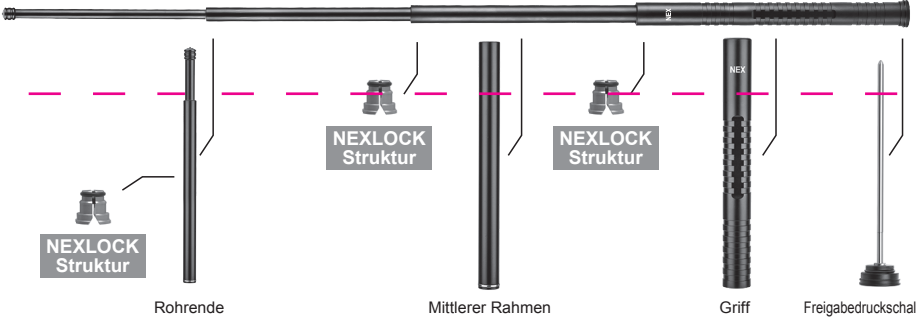

SPEZIFIKATIONEN

Modell	Verriegelungssystem	Erweiterte Länge	Eingefahrte Länge	Gewicht	Material
N39C Quic (Ar)	NEXLOCK	39" (1003 ± 3 mm)	12,63" (321 ± 1,5 mm)	25,57 oz (725 ± 15 g)	Steel + Aluminum

PRAKTISCHE VERWENDUNG

WARTUNG

⚠️ WARNHINWEISE:
Bitte verlieren Sie keine Komponente, nachdem Sie Ihren Einsatzstock zwecks Wartung auseinander genommen haben. (Link zum Wartungsvideo: <http://nextorch.com/>)

GARANTIE