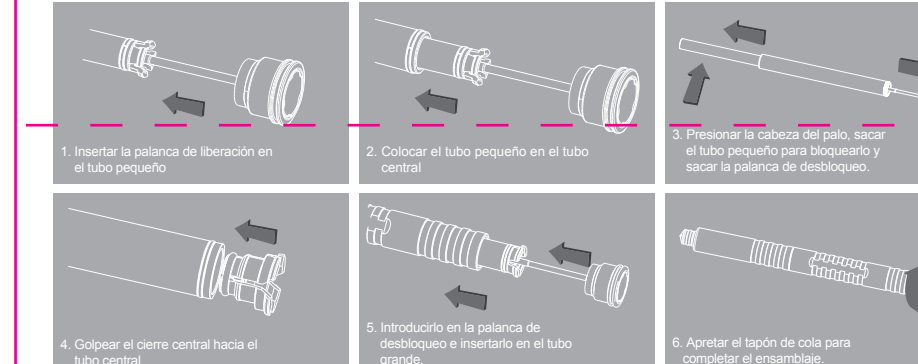

ESPECIFICACIONES

Modelo	Sistema de Bloqueo	Bastón Extendido	Bastón Plegado	Peso	Material
N39C Quic (Ar)	NEXLOCK	39" (1003 ± 3 mm)	12,63" (321 ± 1,5 mm)	25,57 oz (725 ± 15 g)	Steel + Aluminum

USO PRÁCTICO

⚠️ ADVERTENCIAS
A. Está prohibido golpear el Bastón Quicker directamente sobre una superficie dura para proteger los componentes internos de daños.
B. Nunca extender tu Bastón Quicker en la dirección de cualquier persona.

MANTENIMIENTO

GARANTÍA

CONTACTENOS

NEXTORCH INDUSTRIES CO., LTD.
Address: No.61Yudong 1st Road, Yangdong County Yangjiang Municipality, Guangdong Province, China (Postcode: 529931)
Fax: +86-662-6602218
Email: info@nextorch.com