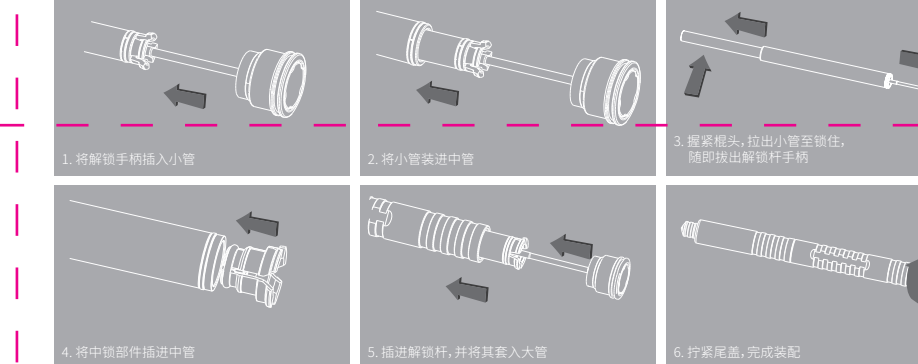

部件分解图

NEX 快客勤务棍参数

型号	锁定结构	展开长度	折合长度	重量	材质
N39C Quic (Ar)	闪锁	39" (1003 ± 3 mm)	12,63" (321 ± 1,5 mm)	25,57 oz (725 ± 15 g)	合金钢+铝合金

实际使用

开棍
手握勤务棍，快速用力向上或向下甩出，或通过用力拉动勤务棍顶端，用力向外拉伸，使勤务棍各节依次展开，直至锁定。
收棍
按下尾盖上的解锁按钮，推动棍头完成收棍。
⚠️ 注意!
1. 为了您的内部零件不受损坏，勿用重击打。
2. 开棍时，勿朝他人操作，避免造成伤害。

⚠️ 注意!
拆卸勤务棍进行维护时，注意不要丢失任何一个部件。
(保存视频链接<http://nextorch.com/>)

保养维护

NEX快客勤务棍是一款经过精密加工的产品，正常寿命可达3000次以内，无需保养。如果在淋雨或泡水后，勤务棍内机件润滑油可能会流失，可能出现拉抻生涩现象。可随取下尾盖和解锁杆，使用软布与温和清洁剂清洗解锁杆，并在解锁杆上涂抹专用有机硅润滑油（推荐使用科德SL6润滑油）。
⚠️ 注意!
拆卸勤务棍进行维护时，注意不要丢失任何一个部件。
(保存视频链接<http://nextorch.com/>)

保修条款

1. NEX保证出厂时勤务棍棍在材料加工工艺上无缺陷。当首次收到该产品时，如果产品有任何质量问题，请及时联系我们提供退换货服务。在本产品保修期内，非人为造成损坏的棍体零件，本店将免费提供配件维修服务。
2. 任何因不正当使用造成外观损坏、已磨损造成正常磨损或损坏造成而造成的损坏，请在<http://www.nextorch.com/>的售后登记信息，我们将提供有偿维修，费用将以实际更换材料为主。

联系方式

广东纳勇特移动照明有限责任公司
地址：(中国)广东省阳江市阳东区东城镇裕东一路61号
电话：+86-662-6602218
电话：+86-662-6602219
电话：+86-662-6602218
邮箱：info@nextorch.com

材质：80克双胶纸
工艺：双面印刷，浪琴式折痕
颜色：K（单黑）
折叠尺寸：130mm×50mm
展开尺寸：390mm×350mm（长×宽）