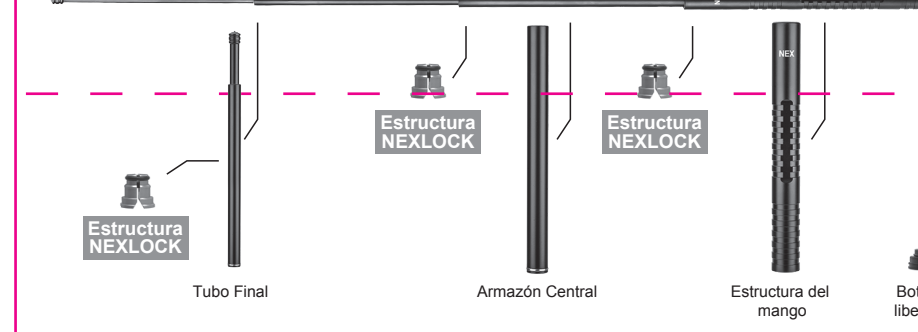

ESPECIFICACIONES

Modelo	Sistema de Bloqueo	Bastón Extendido	Bastón Plegado	Peso	Material
N39C Quic (Ar)	NEXLOCK	39" (1003 ± 3 mm)	12,63" (321 ± 1,5 mm)	25,57 oz (725 ± 15 g)	Steel + Aluminum

USO PRÁCTICO

⚠️ ADVERTENCIAS
A. Está prohibido golpear el Bastón Quicker directamente sobre una superficie dura para proteger los componentes internos de daños.
B. Nunca extender tu Bastón Quicker en la dirección de cualquier persona.

MANTENIMIENTO

GARANTÍA

CONTACTENOS

NEXTORCH INDUSTRIES CO., LTD.
Address: No.61Yudong 1st Road, Yangdong County Yangjiang Municipality, Guangdong Province, China (Postcode: 529931)
Fax: +86-662-6602218
Email: info@nextorch.com