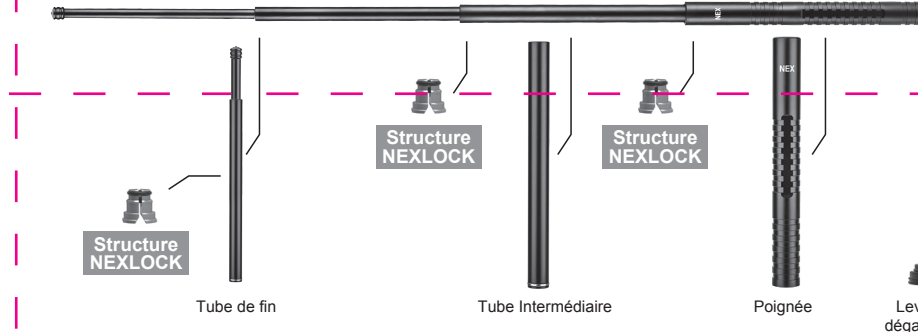

ESPECIFICACIONES

Modèle	Système de verrouillage	Expanded Length	Longueur rétractée	Poids	Matériau
N39C Quic (Ar)	NEXLOCK	39" (1003 ± 3 mm)	12,63" (321 ± 1,5 mm)	25,57 oz (725 ± 15 g)	Steel + Aluminum

UTILISATION

⚠️ AVERTISSEMENTS
A. Il est interdit de frapper directement une surface dure pour protéger les composants internes contre les dommages.
B. Votre bâton télescopique ne doit jamais être déployé en direction d'une personne.

ENTRETIEN

GARANTIE

CONTACTEZ NOUS

NEXTORCH INDUSTRIES CO., LTD.
Address: No.61Yudong 1st Road, Yangdong County Yangjiang Municipality, Guangdong Province, China (Postcode: 529931)
Fax: +86-662-6602218
Email: info@nextorch.com