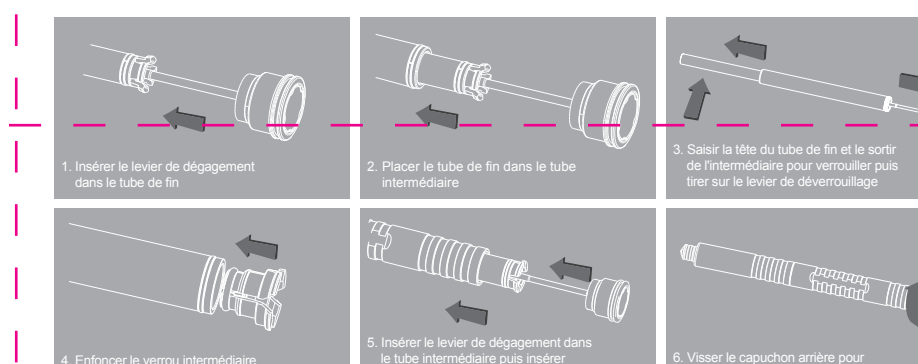

ESPECIFICACIONES

Modèle	Système de verrouillage	Expanded Length	Longueur rétractée	Poids	Matériau
N39C Quic (Ar)	NEXLOCK	39" (1003 ± 3 mm)	12,63" (321 ± 1,5 mm)	25,57 oz (725 ± 15 g)	Steel + Aluminum

UTILISATION

⚠️ AVERTISSEMENTS
A. Il est interdit de frapper directement une surface dure pour protéger les composants internes contre les dommages.
B. Votre bâton télescopique ne doit jamais être déployé en direction d'une personne.

ENTRETIEN

GARANTIE

CONTACTEZ NOUS

NEXTORCH INDUSTRIES CO., LTD.
Address: No.61Yudong 1st Road, Yangdong County Yangjiang Municipality, Guangdong Province, China (Postcode: 529931)
Fax: +86-662-6602218
Email: info@nextorch.com