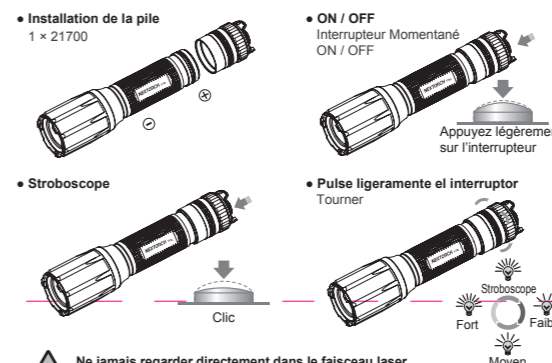

GUIDE RAPIDE DE DEMARRAGE

ENTRETIEN

GARANTIE

CONTACT AVEC NEXTORCH DESIGNER

NEXTORCH

中文

T10L

请登录: www.nextorch.com 获取更详细的产品资讯。

性能参数						
ANSI / PLATO-FL1	点射	战术爆闪	高亮	中亮	低亮	爆闪
亮度	500流明	500流明	500流明	140流明	55流明	500流明
续航时间	—	—	3小时30分	5小时	8小时30分	—
照射距离	—	—	1100米	590米	350米	—
防跌落高度	1米					
防水等级	IPX7, 1米					
规格	重量: 190克 (不含电池) 尺寸: 162毫米 (长度) × 27.5毫米 (筒径) × 38.4毫米 (头径)					
材料	光源: 白色激光发射器 筒身: 铝材					
电源	1 × 21700锂离子电池					

上述参数严格按照ANSI / PLATO FL1 标准测试所得, 测试电池为1节21700(5000mAh)锂离子充电电池, 测试温度22°C ± 3°C, 测试电池或环境不同, 性能参数可能会有差异。

产品特点

- 白色激光发射器光源, 1100米超长照射距离。
- 一键爆闪开关设计, 轻触战术点射, 重按一键爆闪。
- 磁控旋转调档开关, 五档位设计。
- 高强度陶瓷珠攻击头, 轻松破窗。