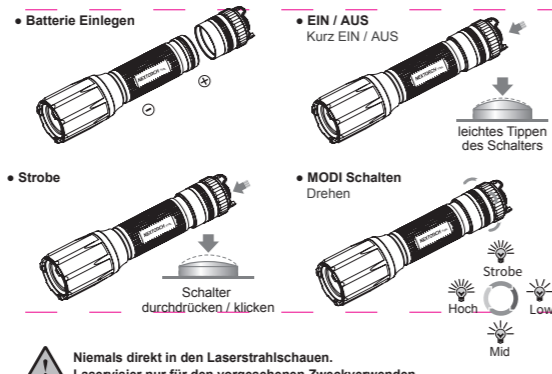

EIGENSCHAFTEN

SCHNELLSTARTANLEITUNG

BITTE BEACHTEN

PFLEGE

Ihre neue NEXTORCH bleibt in einem einwandfreien Zustand, wenn Sie die folgenden Pfleghinweise beachten:

NEXTORCH Deutschland Garantiebestimmungen

NEXTORCH garantiert, dass jedes Produkt frei von Material- und Verarbeitungsfehlern ist.

1. Garantiefall

2. Garantiegeberin

3. Gewährleistung

4. Kosten

5. Verschiedenes

Diese Garantie gilt weltweit und unterliegt dem Recht der Bundesrepublik Deutschland.

Die gegebene Garantie steht Ihnen neben den gesetzlichen Rechten zu und berührt diese nicht. NEXTORCH, bzw. die NEXTORCH Deutschland GmbH haftet nicht für Folgeschäden aus dem Gebrauch ihrer Produkte.

6. Garantiefall

NEXTORCH Deutschland GmbH

Gohrstr. 22

42579 Heiligenhaus Deutschland

7. Kontakt in Deutschland

NEXTORCH Deutschland GmbH
Gohrstr. 22
42579 Heiligenhaus Deutschland
Telefon: +49 2056 9868780 Fax: +49 2056 9868779
Email: email@nextorch.de Web: www.nextorch.de

KONTAKT MIT IHREM NEXTORCH DESIGNER

NEXTORCH

ESPAÑOL

T10L

Más información en www.nextorch.com

ESPECIFICACIONES						
ANSI / PLATO-FL1	Momentary On	Táctico Estroboscópico	Alto	Medio	Bajo	Estroboscópico
Flujo luminoso	500 lm	500 lm	500 lm	140 lm	55 lm	500 lm
Autonomía	—	—	3 h 30 min	5 h	8 h 30 min	—
Distancia haz de luz	—	—	1100 m	590 m	350 m	—
Resistencia al impacto	1 m					
Resistencia al agua	IPX7, 1 m					
Peso y Dimensiones	Peso: 190 g / 6.7 oz (sin pilas) Tamaño: 162 mm (Longitud) × 27.5 mm (Diámetro) × 38.4 mm (Cabezal)					
Materiales	Fuente luz: emisor de luz blanca Aluminio grado aeronáutico 6061-T6 con acabado duro anodizado					
Tipo batería	1 × 21700