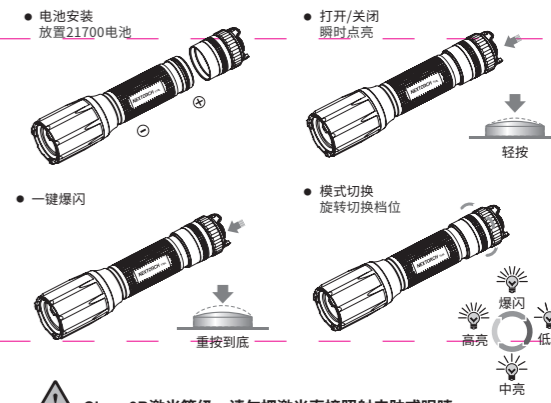

快速入门

Class 3B激光等级, 请勿把激光直接照射皮肤或眼睛。

保养注意事项

1. 当达到海水或腐蚀性物品时, 请及时用清水清洗。
2. 请使用优质电池, 并且在长时间不使用时, 请将电池取出, 放在阴凉处保存。
3. 长时间使用后若发现O型圈磨损, 请及时更换。
4. 当电池接近无电时, 手电会出现闪烁, 属于正常现象。

售后/保修条款

1. 15天保换: NEXTORCH产品自售出日起15天内, 在正常使用情况下, 若出现质量问题, 可免费更换同型号产品; 若该产品已停止生产, 则调换该型号升级品或不低于原产品性能的其他产品。
2. 5年免费保修期: NEXTORCH产品自售出日起5年内, 在正常使用情况下, 若出现质量问题, 享受免费维修服务。
3. 充电电池类产品保修期为1年, 产品附加配件不在保修范围内。
4. 终身有限保修: 因不当使用引起的产品损坏或超出免费保修时间的产品, 我司将提供有偿维修, 费用以实际更换材料费用为准, 不另收取人工费用。
5. 我司提供多种渠道进行维修服务, 您可通过扫描如下二维码在官网进行登记, 发邮件至service@nextorch.com, 致电400-8300-799或直接联系当地经销商进行售后服务。

与纳丽德设计师沟通

为更好地改进我们的产品, 您如果有产品改进反馈或创意提供给我们的设计师, 请扫描下面的二维码, 联系我们的产品设计师。

检验标准: 尺寸公差 ± 1mm

展开尺寸: 240mm × 280mm

折叠成品: 80mm × 40mm

印刷说明: 80克双胶纸双面印刷

颜色: K