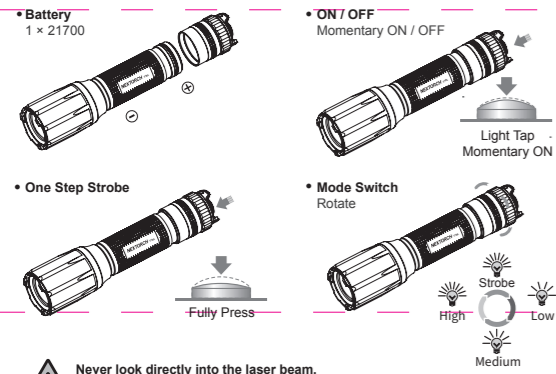

NEXTORCH

ENGLISH

T10L

Learn more on www.nextorch.com

SPECIFICATIONS						
ANSI / PLATO-FL1	Momentary on	Tactical Strobe	High	Medium	Low	Strobe
Light Output	500 lm	500 lm	500 lm	140 lm	55 lm	500 lm
Run Time	—	—	3 h 30 min	5 h	8 h 30 min	—
Beam Distance	—	—	1100 m	590 m	350 m	—
Impact Resistance	1 m					
Waterproof	IPX7, 1 m					
Weight and Dimensions	Weight: 190 g / 6.7 oz (Without Battery) Size: 162 mm (Length) × 27.5 mm (Diameter) × 38.4 mm (Head)					
Material	Light Source: White-light Emitter Aerospace grade aluminum 6061-T6 with anodizing					
Battery	1 × 21700					

FEATURES

QUICK START GUIDE

MAINTENANCE

WARRANTY

CONTACT WITH NEXTORCH DESIGNER

NEXTORCH

DEUTSCH

T10L

www.nextorch.de

SPEZIFIKATIONEN						
ANSI / PLATO-FL1	Momentary-on	TAKTISCHE Strobe	Hoch	Mid	Low	Strobe
Ausgangsleistung (in ANSI-Lumen)	500 lm	500 lm	500 lm	140 lm	55 lm	500 lm
Lauzeit	—	—	3 h 30 min	5 h	8 h 30 min	—
Leuchtwerte (nach ANSI)	—	—	1100 m	590 m	350 m	—
Fallhöhe	1 m					
Wasserdicht	IPX7, 1 m					
Gewicht und Abmessungen	Gewicht: 190 g / 6.7 oz (ohne Batterie) Größe: 162 mm (Länge) × 27.5 mm (Durchmesser) × 38.4 mm (Reflektorkopf)					
Material	Leuchtmittel: Weißlicht-Emitter Luft- und Raumfahrt-Aluminium (6061-T6)					
Batterie	1 × 21700