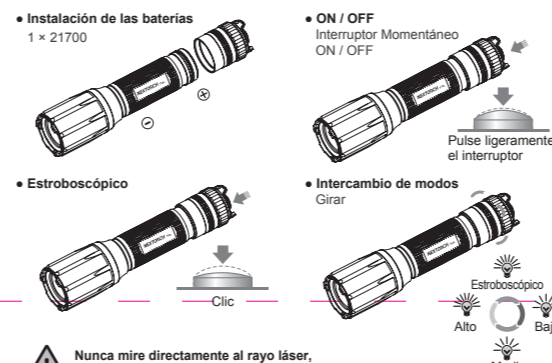

FEATURES

GUÍA RÁPIDA DE INICIO

MANTENIMIENTO

GARANTÍA

CONTACTE CON EL DISEÑADOR NEXTORCH

NEXTORCH

FRANÇAIS

T10L

Más información en www.nextorch.com

CARACTERISTIQUES						
ANSI / PLATO-FL1	Momentané	Tactique Stroboscope	Fort	Moyen	Faible	Stroboscope
Puissance de l'éclairage	500 lm	500 lm	500 lm	140 lm	55 lm	500 lm
Durée d'utilisation	—	—	3 h 30 min	5 h	8 h 30 min	—
Distance du faisceau	—	—	1100 m	590 m	350 m	—
Résistance aux impacts	1 m					
Étanchéité	IPX7, 1 m					
Poids et dimensions	Poids: 190 g / 6.7 oz (Sans Batterie) Taille: 162 mm (Longueur) × 27.5 mm (Diamètre) × 38.4 mm (Tête)					
Matériaux	Source De Lumière: émetteur de lumière blanche Aluminium de qualité aérospatiale 6061-T6					
Typebatterie	1 × 21700					

TRAITS

- Faisceau longue portée de 1100 mètres.
- Effet stroboscopique.
- Selecteur rotatif magnétique à 5 positions.
- Biseau de frappe renforcé avec des billes de nano-céramique. Brise les vitres sans problèmes.